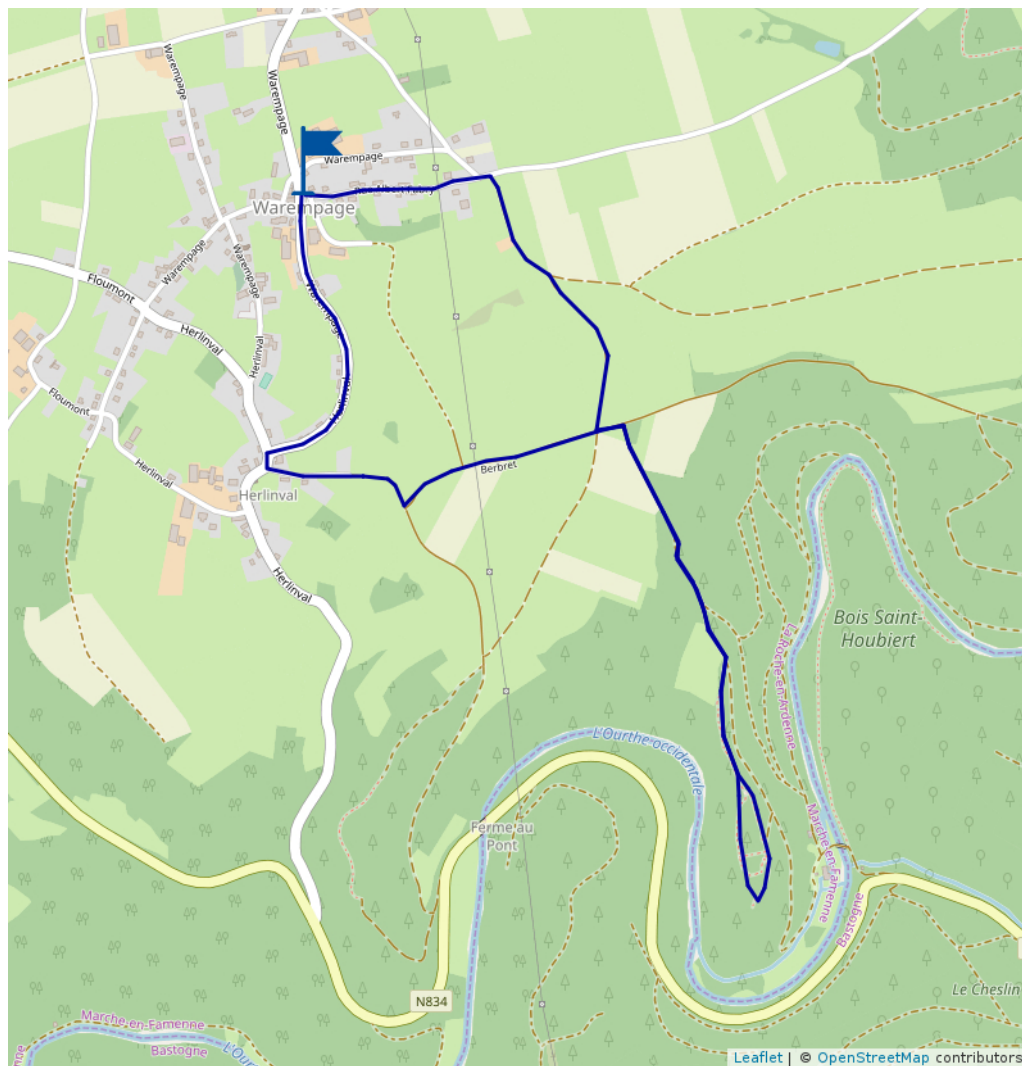

# Warempage - Le Cheslin

Proposé par :  
Maison du Tourisme Coeur de l'Ardenne, au fil de l'Ourthe & Aisne

"Ce PDF a été généré à partir de Cirkwi, la plateforme de partage d'activités touristiques qui vous fait voyager"

[www.cirkwi.com/circuit/124301](http://www.cirkwi.com/circuit/124301)

FT18

 5.39 km

Marche

maxi 419 m

mini 342 m

149 m

-149 m

Balisage: losange bleu n°3. Promenade au départ de l'Eglise de Warempage. Cette balade est un extrait de la carte pédestre d'Ortho 1:25 000 qui comprend 13 circuits balisés. Pour commander cette carte, cliquez sur le lien suivant: <http://marando.be/catalog/index/view/id/169/lang/fr>

Balilage